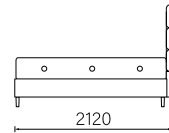

.soft rest

/minkštas poilsis/

Dar prieš keletą metų pristatytą „KING REST“ lovų ir čiužinių kolekciją papildė švelni bei minkšta „teddy bear“ tipo audiniu „aprengta“ kolekcija SOFT REST.

Jaukumu žavinčios ir švelnios miegamojo lovos bei išskirtiniai dviejų branduolių, vidutinio minkštumo čiužiniai, priderinti prie lovos audinio - darni estetika miegamajam.

1690	1935	2610	2825	1250
SOFT REST MINI 1600/2000 2SOFTREMIN1620	SOFT REST MINI 1800/2000 2SOFTREMIN1820	SOFT REST MAX 1600/2000 2SOFTREMAX1620	SOFT REST MAX 1800/2000 2SOFTREMAX1820	130