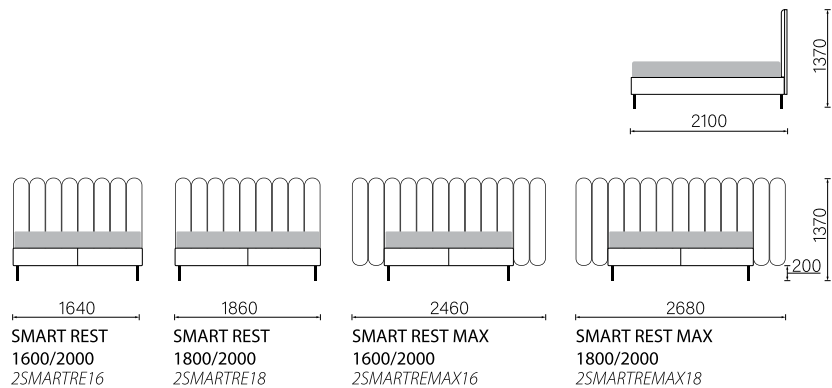

2CGRANDREPR1820 GRAND REST PREMIUM čiužinys 1880 x 2000 x 320 mm

Naujos kartos poliuretanas su variu, turmalinu ir grafitu VISCOPPER®. Ekologiškas ir tinkantis alergiškiems žmonėms ir kūdikiams. Išskirtinis čiužinio užvalkalas, derinamas prie lovos.

.smart rest

/protingas poilsis/

Smart rest kolekcijos lova, pasižyminti lenktomis, švelniomis formomis.

Jos galvūgalis sudarytas iš plačių, viršuje suapvalintų vertikalių juostų, kurios baldui suteikia lengvumo ir minkštumo.