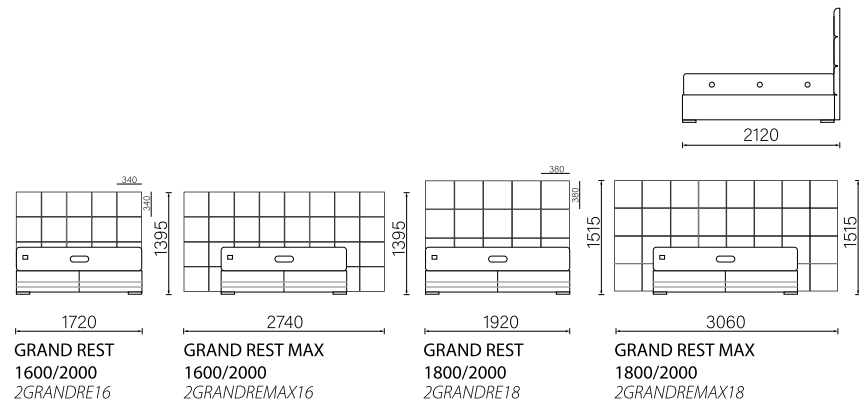

.grand rest

/didingas poilsis/

Griežtesnių linijų ir kampuotesnių formų mėgėjams skirta GRAND REST kolekcijos lova.

Tai itin moderniai ir prabangiai atrodantis baldas, iš karto tampa pagrindiniu poilsio kambario akcentu. Išskirtinis galvūgalis, sudarytas iš iškilų, vienodo dydžio kvadratų, kurie sukuria patrauklų 3D efektą. O jį efektingai išryškina spindintis aksomo audinys.

GRAND REST 1600