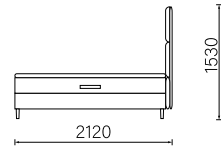

.royal rest

/karališkas poilsis/

Kaip jau išduoda pavadinimas, tai karališkai atrodantis baldas, kuris bet kurį miegamąjį gali paversti ypatingu. Aukštas lovos galvūgalis ir žemesnis kojūgalis sudarytas iš skirtingo pločio, prasilenkiančių juostų, kurios atsikartodamos sukuria tvarkingą, taip pat tarsi pintą raštą. Šiam baldui puikiai tinka zomša tipo audiniai, pabrėžiantys jo rafinuotumą.

Lovoje integruotas čiužinys ir antčiužinis, tad dėl nieko nereikės rūpintis, tik išsirinkti Jums tinkamą audinį bei aksesuarus.