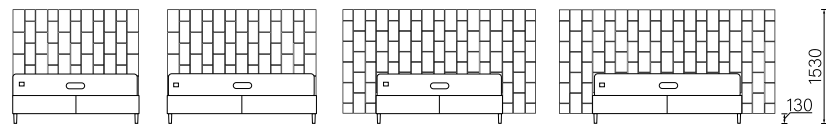

Jaukumu žavinčios ir švelnios miegamojo lovos bei išskirtiniai dviejų branduolių, vidutinio minkštumo čiužiniai, priderinti prie lovos audinio - darni estetika miegamajam.

1690	1935	2610	2825	1250
SOFT REST MINI 1600/2000 2SOFTREMIN1620	SOFT REST MINI 1800/2000 2SOFTREMIN1820	SOFT REST MAX 1600/2000 2SOFTREMAX1620	SOFT REST MAX 1800/2000 2SOFTREMAX1820	130