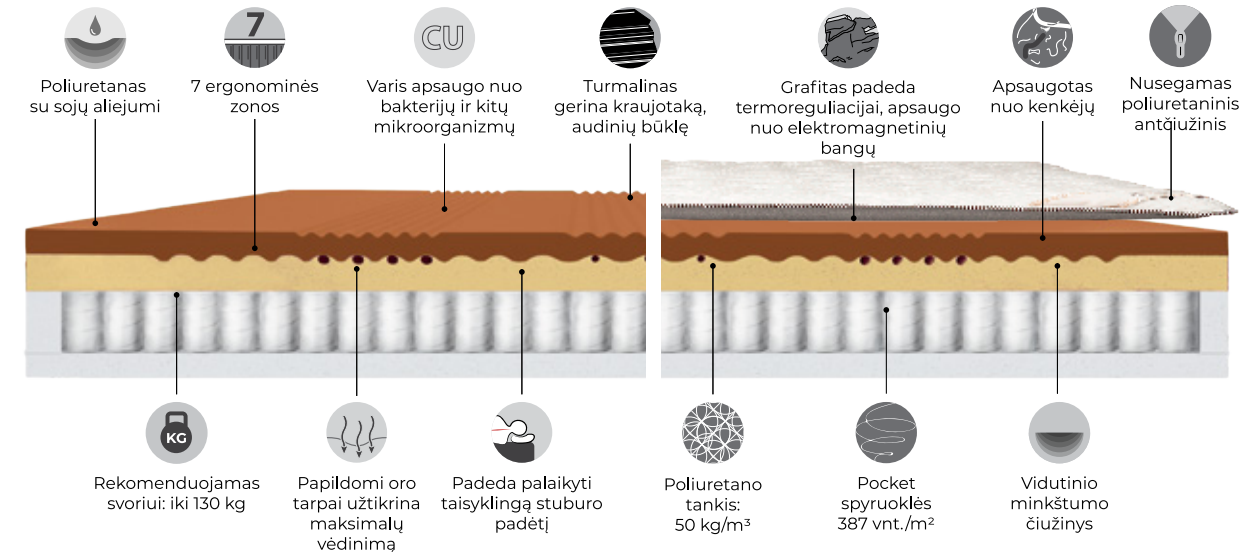

.soft rest

/čiužinys/

2CSOFTRE16 **SOFT REST** čiužinys
1680 x 2000 x 280 mm

2CSOFTRE18 **SOFT REST** čiužinys
1880 x 2000 x 280 mm

.soft rest premium

/čiužinys su antčiužiniu/

2CSOFTREPR16 **SOFT REST PREMIUM** čiužinys
1680 x 2000 x 320 mm

2CSOFTREPR18 **SOFT REST PREMIUM** čiužinys
1880 x 2000 x 320 mm

Naujos kartos poliuretanas su variu, turmalinu ir grafitu **VISCOPPER®**.
Ekologiškas ir tinkantis alergiškiems žmonėms ir kūdikiams.
Išskirtinis čiužinio užvalkalas, derinamas prie lovos.