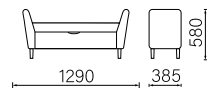

1675	1875	2600	2880
ROYAL REST 1600/2000 2ROYALRE1620	ROYAL REST 1800/2000 2ROYALRE1820	ROYAL REST MAX 1600/2000 2ROYALREMAX1620	ROYAL REST MAX 1800/2000 2ROYALREMAX1820

ROYAL pufas su dėže
2ROYALP