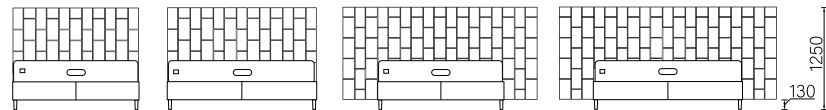

Jaukumu žavinčios ir švelnios miegamojo lovos bei išskirtiniai dviejų branduolių, vidutinio minkštumo čiužiniai, priderinti prie lovos audinio - darni estetika miegamajam.

1690	1935	2610	2825	1250
SOFT REST MINI 1600/2000 2SOFTREMIN1620	SOFT REST MINI 1800/2000 2SOFTREMIN1820	SOFT REST MAX 1600/2000 2SOFTREMAX1620	SOFT REST MAX 1800/2000 2SOFTREMAX1820	130