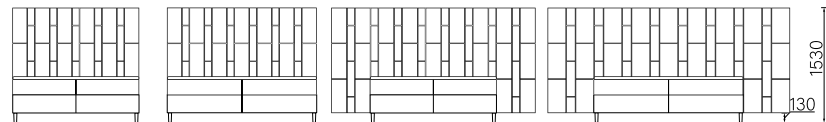

.royal rest

/karališkas poilsis/

Kaip jau išduoda pavadinimas, tai karališkai atrodantis baldas, kuris bet kurį miegamąjį gali paversti ypatingu. Aukštas lovos galvūgalis ir žemesnis kojūgalis sudarytas iš skirtingo pločio, prasilenkiančių juostų, kurios atsikartodamos sukuria tvarkingą, taip pat tarsi pintą raštą. Šiam baldui puikiai tinka zomša tipo audiniai, pabrėžiantys jo rafinuotumą.

Lovoje integruotas čiužinys ir antčiužinis, tad dėl nieko nereikės rūpintis, tik išsirinkti Jums tinkamą audinį bei aksesuarus.

1675	1875	2600	2880
ROYAL REST 1600/2000 2ROYALRE1620	ROYAL REST 1800/2000 2ROYALRE1820	ROYAL REST MAX 1600/2000 2ROYALREMAX1620	ROYAL REST MAX 1800/2000 2ROYALREMAX1820

ROYAL pufas su dėže
2ROYALP