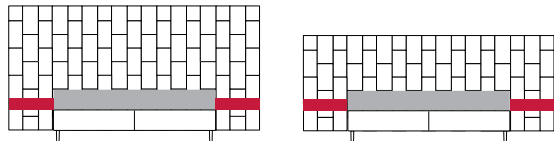

ROYAL spintelė su stalčiumi, pakabinama
Atidaroma nuo paspaudimo
2STROYALSUSTAL

SPINTELIŲ MONTAVIMO VIETA

ROYAL spintelės gali būti montuojamos tik prie **MEGA** ir **MAX** modifikacijų, kiti pasirinkimai galioja visoms modifikacijoms