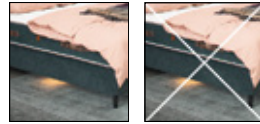

APŠVIETIMAS PO LOVA

Komplektas, 2 vnt.

AP02 **BE** apšvietimo