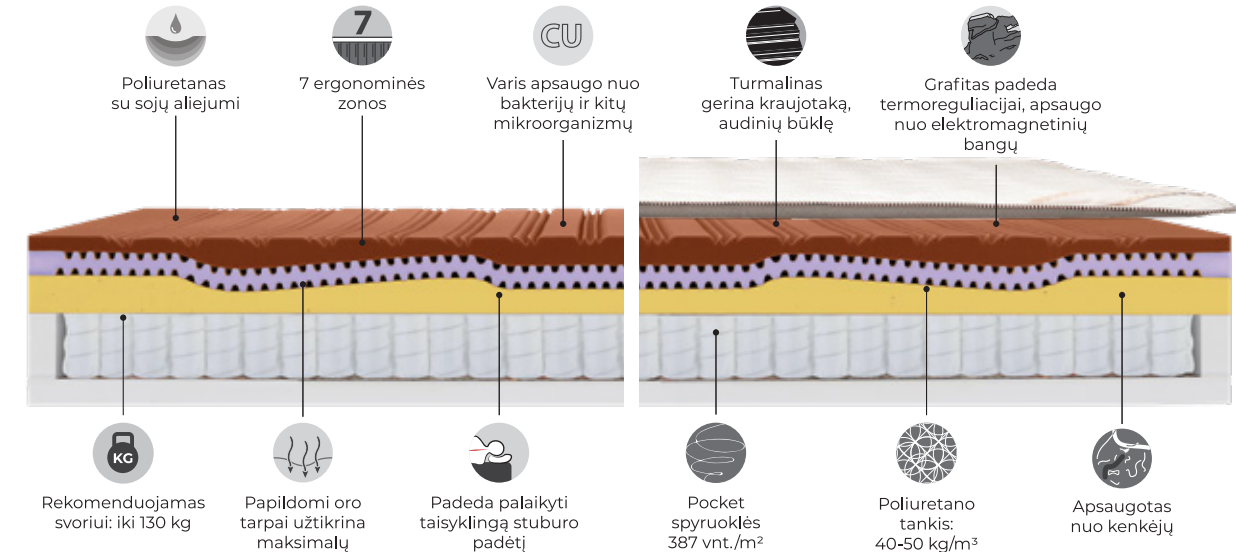

DOVANA - USB JUNGTTIS!

Komplektas, 2 vnt.

Juodos spalvos

BE USB jungties

KOJŪGALIO PASIRINKIMAS

SU Kojūgaliu

BE Kojūgaliu

GALVŪGALIO APŠVIETIMO PASIRINKIMAS

Komplektas, 2 vnt.

BE apšvietimo

AP06 Juodos spalvos

AP07 Sidabrinės spalvos

AP08 Auksinės spalvos

AP03 Juodos spalvos

AP04 Baltos spalvos

KOJELIŲ SPALVŲ PASIRINKIMAS

M 21 Chromas

M 13 Juoda

M 24 Auksinė

PLOKŠTĖS (LMDP) PASIRINKIMAS:

H1180 Natūralus qžuolas Halifax

H1181 Tabako qžuolas Halifax

F637 Baltas tinkas

F642 Tamsus tinkas

F206 ST9 Juodas marmuras matinis

METALINIŲ KOJYČIŲ PASIRINKIMAS:

M 21 Chromas

M 13 Juoda

M 24 Auksinė

.grand rest

/čiužinys/

2CGRANDRE1620 GRAND REST čiužinys 1680 x 2000 x 280 mm

2CGRANDRE1820 GRAND REST čiužinys 1880 x 2000 x 280 mm

.grand rest premium

/čiužinys su antčiužiniu/

2CGRANDREPR1620 GRAND REST PREMIUM čiužinys 1680 x 2000 x 320 mm

2CGRANDREPR1820 GRAND REST PREMIUM čiužinys 1880 x 2000 x 320 mm

Naujos kartos poliuretanas su variu, turmalinu ir grafitu VISCOPPER®. Ekologiškas ir tinkantis alergiškiems žmonėms ir kūdikiams. Išskirtinis čiužinio užvalkalas, derinamas prie lovos.