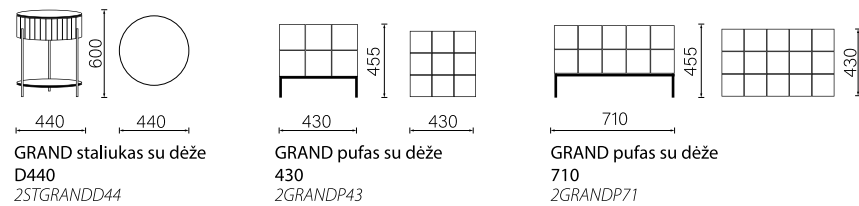

.grand rest

/didingas poilsis/

Griežtesnių linijų ir kampuotesnių formų mėgėjams skirta GRAND REST kolekcijos lova.

Tai itin moderniai ir prabangiai atrodantis baldas, iš karto tampa pagrindiniu poilsio kambario akcentu. Išskirtinis galvūgalis, sudarytas iš iškilų, vienodo dydžio kvadratų, kurie sukuria patrauklų 3D efektą. O jį efektingai išryškina spindintis aksomo audinys.

GRAND REST 1600