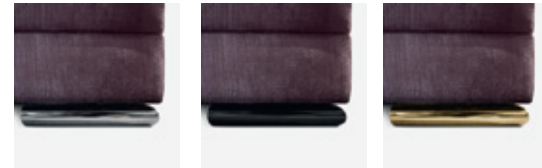

KOJELIŲ SPALVŲ PASIRINKIMAS