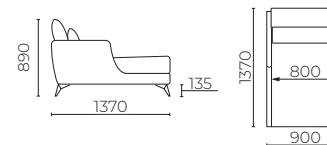

Šiuolaikiška ir grakšti kolekcija dedikuota Lietuvai. Ypatingai patogi, su dviejų lygių atraminėmis pagalvėmis, kurių vieną, esant poreikiui, galima nuimti ir sėdėti labiau atsilošus. Minkšti kampai lenkti 45° kampu, tai suteikia baldui elegancijos, jis puikiai atrodys ne tik pastatytas prie sienos, bet ir kambario viduryje. Perkant sofas ir minkštus kampus „Vytis“, dovana – pagalvėlė „Lietuva“. Užsakant baldus, galima derinti skirtingus audinius, jų raštus – susikurti visiškai individualų baldą.

Fotelius, šezlongus, sofas ir minkštus kampus galima užsisakyti su su ranktūrio apačioje integruota USB jungtimi įkrovimui

PAGALVĖLIŲ LIETUVA (450 x 450 mm) PASIRINKIMAS

VYTIS kolekcijos baldai

FOTELIS

Rinkitės su USB jungtimi įkrovimui ar be jos.

ŠEZLONGAS

Rinkitės su USB jungtimi įkrovimui ar be jos.

SOFA

Rinkitės pagalvėlių „Lietuva“ spalvą. Rinkitės su USB jungtimi įkrovimui ar be jos.

MINKŠTAS KAMPAS

LIETUVOS METŲ GAMINYS 2020

Rinkitės pagalvėlių „Lietuva“ spalvą. Rinkitės su USB jungtimi įkrovimui, ar be jos. Rinkitės kampinę dalį dešinėje ar kairėje pusėje.