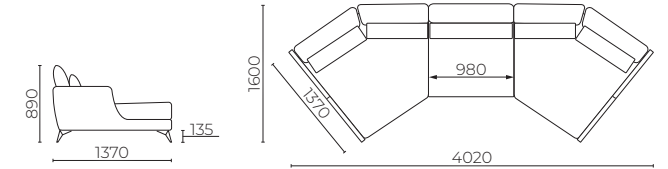

MINKŠTAS KAMPAS VYTIS MAX

Rinkitės pagalvėlių „Lietuva“ spalvą.
Rinkitės su USB jungtimi įkrovimui ar be jos.
Rinkitės su audio sistema ar be jos.
Rinkitės kampinę dalį dešinėje ar kairėje pusėje.

MINKŠTAS KAMPAS VYTIS MAX SU LENTYNA

Rinkitės pagalvėlių „Lietuva“ spalvą.
Rinkitės su USB jungtimi įkrovimui ar be jos.
Rinkitės su audio sistema ar be jos.
Rinkitės kampinę dalį dešinėje ar kairėje pusėje.
Rinkitės kurioje pusėje bus lentyna.

VYTIS kolekcijos baldai

MINKŠTAS KAMPAS VYTIS LONG

Rinkitės pagalvėlių „Lietuva“ spalvą.
Rinkitės su USB jungtimi įkrovimui ar be jos.

MINKŠTAS KAMPAS VYTIS MEGA

Rinkitės pagalvėlių „Lietuva“ spalvą.
Rinkitės su USB jungtimi įkrovimui, ar be jos.
Rinkitės su audio sistema ar be jos.
Rinkitės kampinę dalį dešinėje ar kairėje pusėje.