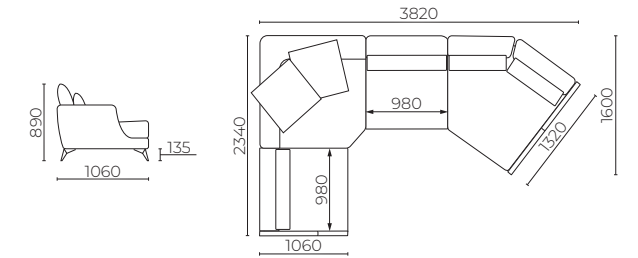

VYTIS kolekcijos baldai

MINKŠTAS KAMPAS VYTIS LONG

Rinkitės pagalvėlių „Lietuva“ spalvą.
Rinkitės su USB jungtimi įkrovimui ar be jos.

MINKŠTAS KAMPAS VYTIS MEGA

Rinkitės pagalvėlių „Lietuva“ spalvą.
Rinkitės su USB jungtimi įkrovimui, ar be jos.
Rinkitės su audio sistema ar be jos.
Rinkitės kampinę dalį dešinėje ar kairėje pusėje.