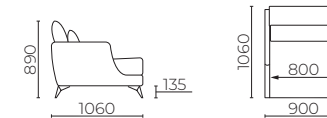

Šiuolaikiška ir grakšti kolekcija dedikuota Lietuvai. Ypatingai patogi, su dviejų lygių atraminėmis pagalvėmis, kurių vieną, esant poreikiui, galima nuimti ir sėdėti labiau atsilošus. Minkšti kampai lenkti 45° kampu, tai suteikia baldui elegancijos, jis puikiai atrodys ne tik pastatytas prie sienos, bet ir kambario viduryje. Perkant sofas ir minkštus kampus „Vytis“, dovana – pagalvėlė „Lietuva“. Užsakant baldus, galima derinti skirtingus audinius, jų raštus – susikurti visiškai individualų baldą.

Fotelius, šezlongus, sofas ir minkštus kampus galima užsisakyti su su ranktūrio apačioje integruota USB jungtimi įkrovimui

PAGALVĖLIŲ LIETUVA (450 x 450 mm) PASIRINKIMAS

VYTIS kolekcijos baldai

FOTELIS

Rinkitės su USB jungtimi įkrovimui ar be jos.

ŠEZLONGAS

Rinkitės su USB jungtimi įkrovimui ar be jos.

SOFA

Rinkitės pagalvėlių „Lietuva“ spalvą. Rinkitės su USB jungtimi įkrovimui ar be jos.

MINKŠTAS KAMPAS

LIETUVOS METŲ GAMINYS 2020

Rinkitės pagalvėlių „Lietuva“ spalvą. Rinkitės su USB jungtimi įkrovimui, ar be jos. Rinkitės kampinę dalį dešinėje ar kairėje pusėje.