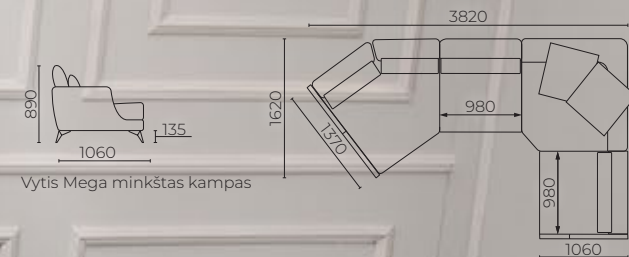

KOLEKCIJA VYTIS

Šiuolaikiška ir grakšti kolekcija dedikuota Lietuvai. Ypatingai patogi, su dviejų lygių atraminėmis pagalvėmis, kurių vieną, esant poreikiui, galima nuimti ir sėdėti labiau atsilošus. Minkšti kampai lenkti 45° kampu, tai suteikia baldui elegancijos, jis puikiai atrodys ne tik pastatytas prie sienos, bet ir kambario viduryje. Perkant sofas ir minkštus kampus „Vytis“, dovana – pagalvėlė „Lietuva“. Užsakant baldus, galima derinti skirtingus audinius, jų raštus – susikurti visiškai individualų baldą.

Fotelius, šezlongus, sofas ir minkštus kampus galima užsisakyti su su ranktūrio apačioje integruota USB jungtimi įkrovimui

PAGALVĖLIŲ LIETUVA (450 x 450 mm) PASIRINKIMAS

LIETUVA H6

LIETUVA H23

LIETUVA H16