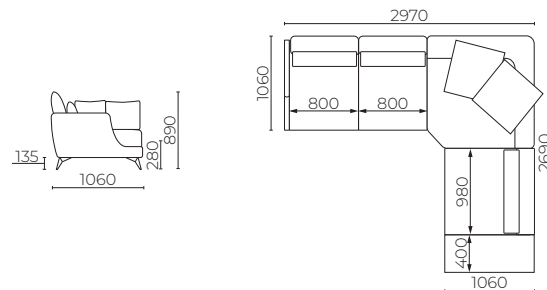

VYTIS kolekcijos baldai

MINKŠTAS KAMPAS SU LENTYNA

Rinkitės pagalvėlių „Lietuva“ spalvą.
Rinkitės su USB jungtimi įkrovimui ar be jos.
Rinkitės kampinę dalį dešinėje ar kairėje pusėje.

MINKŠTAS KAMPAS VYTIS MAX

Rinkitės pagalvėlių „Lietuva“ spalvą.
Rinkitės su USB jungtimi įkrovimui ar be jos.
Rinkitės su audio sistema ar be jos.
Rinkitės kampinę dalį dešinėje ar kairėje pusėje.

MINKŠTAS KAMPAS VYTIS MAX SU LENTYNA

Rinkitės pagalvėlių „Lietuva“ spalvą.
Rinkitės su USB jungtimi įkrovimui ar be jos.
Rinkitės su audio sistema ar be jos.
Rinkitės kampinę dalį dešinėje ar kairėje pusėje.
Rinkitės kurioje pusėje bus lentyna.

VYTIS kolekcijos baldai

MINKŠTAS KAMPAS VYTIS LONG

Rinkitės pagalvėlių „Lietuva“ spalvą.
Rinkitės su USB jungtimi įkrovimui ar be jos.

MINKŠTAS KAMPAS VYTIS MEGA

Rinkitės pagalvėlių „Lietuva“ spalvą.
Rinkitės su USB jungtimi įkrovimui, ar be jos.
Rinkitės su audio sistema ar be jos.
Rinkitės kampinę dalį dešinėje ar kairėje pusėje.

PUFAI

STALIUKAI