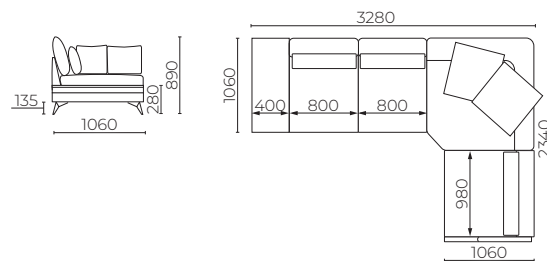

Rinkitės pagalvėlių „Lietuva“ spalvą. Rinkitės su USB jungtimi įkrovimui, ar be jos. Rinkitės kampinę dalį dešinėje ar kairėje pusėje.

VYTIS kolekcijos baldai

MINKŠTAS KAMPAS SU LENTYNA

Rinkitės pagalvėlių „Lietuva“ spalvą.
Rinkitės su USB jungtimi įkrovimui ar be jos.
Rinkitės kampinę dalį dešinėje ar kairėje pusėje.

MINKŠTAS KAMPAS VYTIS MAX

Rinkitės pagalvėlių „Lietuva“ spalvą.
Rinkitės su USB jungtimi įkrovimui ar be jos.
Rinkitės su audio sistema ar be jos.
Rinkitės kampinę dalį dešinėje ar kairėje pusėje.

MINKŠTAS KAMPAS VYTIS MAX SU LENTYNA