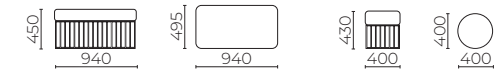

PUFAI

Vytis pufas stačiakampis

Vytis pufas apvalus