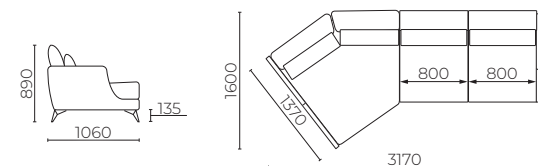

Rinkitės su USB jungtimi įkrovimui ar be jos.

SOFA

Rinkitės pagalvėlių „Lietuva“ spalvą. Rinkitės su USB jungtimi įkrovimui ar be jos.

Vytis sofa dvivietė

Vytis sofa trivietė

MINKŠTAS KAMPAS

LIETUVOS METŲ GAMINYS 2020

Rinkitės pagalvėlių „Lietuva“ spalvą. Rinkitės su USB jungtimi įkrovimui, ar be jos. Rinkitės kampinę dalį dešinėje ar kairėje pusėje.

VYTIS kolekcijos baldai

MINKŠTAS KAMPAS SU LENTYNA

Rinkitės pagalvėlių „Lietuva“ spalvą.
Rinkitės su USB jungtimi įkrovimui ar be jos.
Rinkitės kampinę dalį dešinėje ar kairėje pusėje.