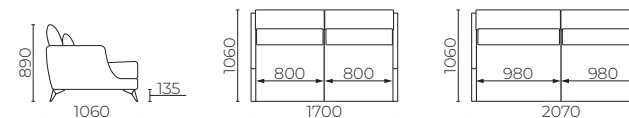

Fotelius, šezlongus, sofas ir minkštus kampus galima užsisakyti su su ranktūrio apačioje integruota USB jungtimi įkrovimui

PAGALVĖLIŲ LIETUVA (450 x 450 mm) PASIRINKIMAS

LIETUVA H6

LIETUVA H23

LIETUVA H16

Rinkitės su USB jungtimi įkrovimui ar be jos.

SOFA

Rinkitės pagalvėlių „Lietuva“ spalvą. Rinkitės su USB jungtimi įkrovimui ar be jos.

Vytis sofa dvivietė

Vytis sofa trivietė

MINKŠTAS KAMPAS

LIETUVOS METŲ GAMINYS 2020