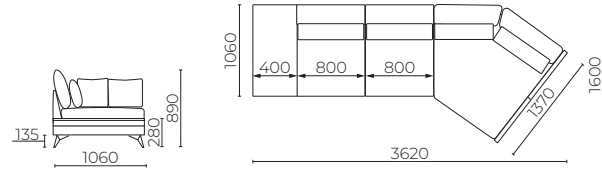

Rinkitės pagalvėlių „Lietuva“ spalvą. Rinkitės su USB jungtimi įkrovimui, ar be jos. Rinkitės kampinę dalį dešinėje ar kairėje pusėje.

VYTIS kolekcijos baldai

MINKŠTAS KAMPAS SU LENTYNA

Rinkitės pagalvėlių „Lietuva“ spalvą.
Rinkitės su USB jungtimi įkrovimui ar be jos.
Rinkitės kampinę dalį dešinėje ar kairėje pusėje.

MINKŠTAS KAMPAS VYTIS MAX

Rinkitės pagalvėlių „Lietuva“ spalvą.
Rinkitės su USB jungtimi įkrovimui ar be jos.
Rinkitės su audio sistema ar be jos.
Rinkitės kampinę dalį dešinėje ar kairėje pusėje.

MINKŠTAS KAMPAS VYTIS MAX SU LENTYNA