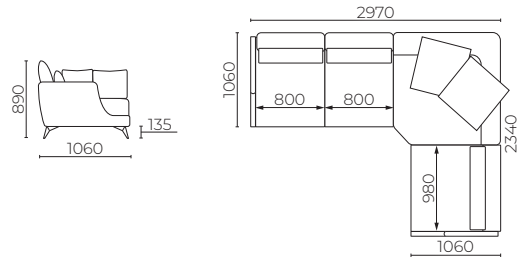

Rinkitės pagalvėlių „Lietuva“ spalvą. Rinkitės su USB jungtimi įkrovimui, ar be jos. Rinkitės kampinę dalį dešinėje ar kairėje pusėje.

VYTIS kolekcijos baldai

MINKŠTAS KAMPAS SU LENTYNA

Rinkitės pagalvėlių „Lietuva“ spalvą.
Rinkitės su USB jungtimi įkrovimui ar be jos.
Rinkitės kampinę dalį dešinėje ar kairėje pusėje.

MINKŠTAS KAMPAS VYTIS MAX

Rinkitės pagalvėlių „Lietuva“ spalvą.
Rinkitės su USB jungtimi įkrovimui ar be jos.
Rinkitės su audio sistema ar be jos.
Rinkitės kampinę dalį dešinėje ar kairėje pusėje.

MINKŠTAS KAMPAS VYTIS MAX SU LENTYNA