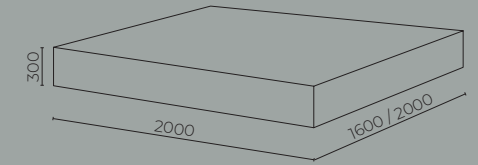

LOTUS čiužinys

LOTUS – unikalus hibridinis čiužinys su naujos kartos didelio tankio poliuretanu VISCOPPPER®, kurio sudėtyje yra natūralių vario, turmalino ir grafito mikrodalelių. Vario mikrodalelės viskoelaste, natūraliai padeda stimuliuoti imuninę sistemą ir veikia kaip natūralus baktericidas. Turmalino mineralo dalelės skatina kraujotaką, padidina deguonies kiekį audiniuose ir stimuliuoja ląstelių gyvybingumą. Grafitas padidina šilumos išsklaidymą, padeda nuraminti nervų sistemą.

Tai 7 ergonominių zonų, dviejų branduolių čiužinys su POCKET spyruoklėmis, rekomenduojamas 60 – 130 kg žmonėms.