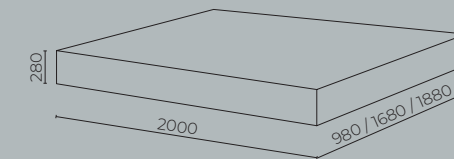

Derinkite čiužinį su lova, pasirinkdami Jums patinkantį gobeleną. Šis čiužinys, pasirinkus tinkamą dydį, tiks visoms MAGRĖS BALDŲ lovoms.

Rekomenduojamas 60 – 130 kg žmonėms. Viskoelastas suteikia išskirtinį purumo pojūtį, o miego metu kūno judesiai neperduodami partneriui.