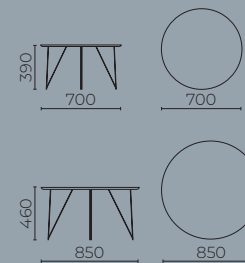

Rinkitės:

- Dydį
- Stalviršį