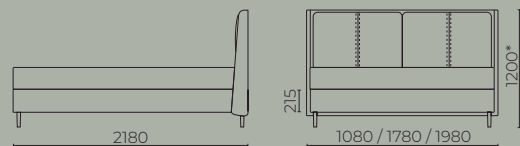

LIETUVOS METŲ GAMINYS 2021

KING REST

lova

Labai patogi minimalistinio stiliaus lova su plačiu paminkštintu galvūgaliu. Subtili estetika ir užapvalintos baldo formos leis lovai švelniai ir nepretenzingai įsilieti į bet kokį interjerą. Parinkus skirtingas kojeles ir atraminės pagalvės audinį galima sukurti tiek kontrastingą, tiek labai subtilų derinį priklausomai nuo Jūsų interjero ir poreikių.

Perkant lovą galima komplektuoti su KING REST čiužiniu.