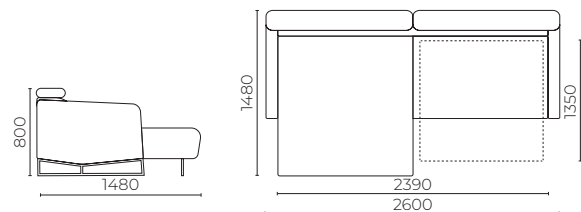

EVA

minkštas kampas

Rinkitės:

- Audinį
- Kampinės dalies pusę
- Kojelių spalvą

CITY

staliukai

Staliukai dėl savo formos ir nuosaikaus dizaino, puikiai derės bet kokiame interjere, tiek individualiame, tiek viešosios paskirties.

Rinkitės:

- Dydį
- Stalviršį