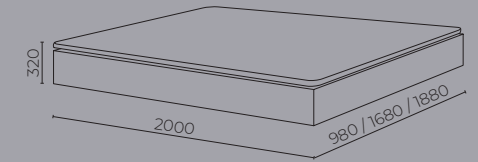

KING REST PREMIUM čiužinys

KING REST PREMIUM – išskirtinio komforto čiužinys. Jo pagrindą sudaro POCKET spyruoklės, o viršuje – dviejų sluoksnių poliuretanas, kuris sukuria 7 ergonomines zonas, optimaliai Jūsų kūno padėčiai. Viskoelastinis antčiužinis prisitaiko prie kūno, suteikia ypatingo purumo pojūtį.

Derinkite čiužinį su lova, pasirinkdami Jums patinkantį gobeleną. Šis čiužinys, pasirinkus tinkamą dydį, tiks visoms MAGRĖS BALDŲ lovoms.

Rekomenduojamas 60 – 130 kg žmonėms. Antčiužinis paminkština čiužinį ir apsaugo jį nuo nešvarumų. Jis prisegtas užtrauktuku, dėl to nenuslys ir nepasislinks.

NAUJOS KARTOS
POLIURETANAS SU
SOJŲ ALIEJUM

VISKOELASTINĖ
MEDŽIAGA SU
„MEMORYBACK“
FUNKCIJA

EKOLOGIŠKAS IR TINKANTIS
ALERGIŠKIEMS ŽMONĖMS IR
KŪDIKIAMS

AUKŠTAS, 2-JŲ
BRANDUOLIŲ
ČIUŽINIO PAGRINDAS

Nusegamas
viskoelastinis
antčiužinis

7 ergonominės
zonos

Vidutinio
minkštumo
čiužinys

Pocket
spyruoklės
360 vnt./m²

Apsaugotas
nuo kenkėjų

Rekomenduojamas
svoriui: 60 - 130 kg

Padeda palaikyti
taisyklingą stuburo
padėtį

Papildomi oro tarpai
užtikrina maksimalų
vėdinimą

Poliuretano tankis:
40-50 kg/m³