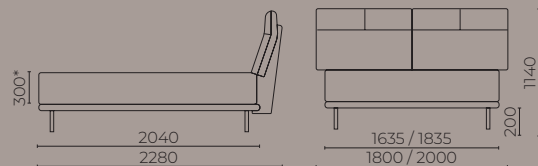

LOTUS

lova

LOTUS lova – stilinga miegamojo dalis, kurios galvūgalis – tai dvi nusegamos, minkštos pagalvės, kurios patiks „priešmieginiams skaitovams“. Po lova integruotas paslėptas apšvietimas, kuris reaguoja į judesį, tad tai labai patogus keliantis tamsoje.

Lovą galima užsisakyti su naktiniais staliukais.