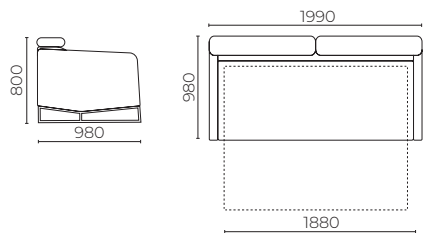

EVA

sofa

Rinkitės:

- Audinį
- Kojelių spalvą

EVA

staliukas

Talpus taisyklingų formų, dviaukštis staliukas ant ratukų, kurį lengvai perstumsite pagal poreikį.