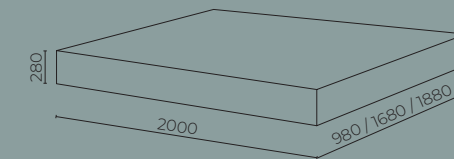

KING REST SUPPORT čiužinys

KING REST SUPPORT aukštesnis ir patogesnis nei įprasti čiužiniai. Jame naudojamos aukštos kokybės POCKET spyruoklės, o viršutiniame sluoksnyje ergonomines zonas užtikrinantis dviejų sluoksnių poliuretanas.

Derinkite čiužinį su lova, pasirinkdami Jums patinkantį gobeleną. Šis čiužinys, pasirinkus tinkamą dydį, tiks visoms MAGRĖS BALDŲ lovoms.

KING REST SUPPORT rekomenduojamas 60 – 130 kg žmonėms. Čiužinys individualiai prisitaiko prie kiekvieno judesio ir pozicijos, švelniai amortizuoja ir apgaubia kūną.

NAUJOS KARTOS
POLIURETANAS SU
SOJŲ ALIEJUM

EKOLOGIŠKAS IR TINKANTIS
ALERGIŠKIEMS ŽMONĖMS IR
KŪDIKIAMS

AUKŠTAS, 2-JŲ
BRANDUOLIŲ
ČIUŽINIO PAGRINDAS

Išskirtinis čiužinio
užvalkalas derinamas
prie lovos

7 ergonominės
zonos

Vidutinio
minkštumo
čiužinys

Pocket
spyruoklės
360 vnt./m²

Apsaugotas
nuo kenkėjų

Rekomenduojamas
svoriui: 60 - 130 kg

Padedą palaikyti
taisyklingą stuburo
padėtį

Papildomi oro tarpai
užtikrina maksimalų
vėdinimą

Poliuretano tankis:
40-50 kg/m³