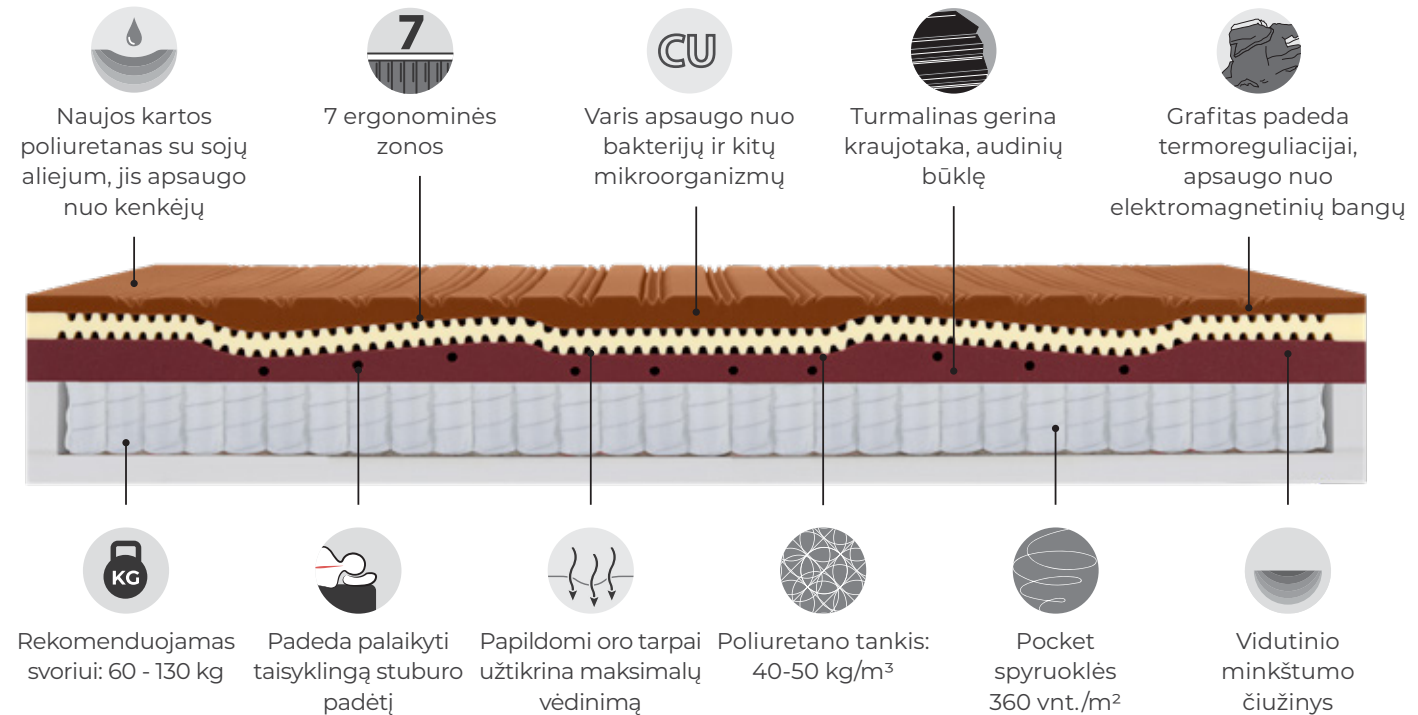

NAUJOS KARTOS
POLIURETANAS SU VARIU,
TURMALINU IR GRAFITU
VISCOPPPER

EKOLOGIŠKAS IR TINKANTIS
ALERGIŠKIEMS ŽMONĖMS
IR KŪDIKIAMS

AUKŠTAS, 2-JŲ
BRANDUOLIŲ
ČIUŽINIO PAGRINDAS