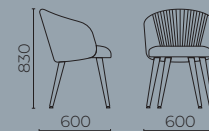

Rinkitės:

- Audinį
- Kojelių spalvą