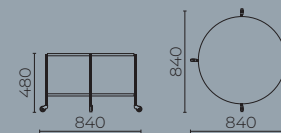

EVA

staliukas

Talpus taisyklingų formų, dviaukštis staliukas ant ratukų, kurį lengvai perstumsite pagal poreikį.