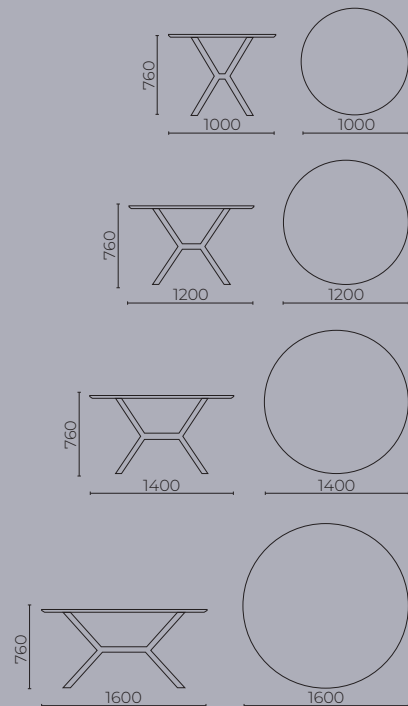

BALTIC

stalai

Gražiu vardu pakrikštyta stalų ir kėdžių kolekcija BALTIC.

Įvairaus dydžio valgomojo stalai, rinkitės Jums labiausiai patinkantį dydį: 1 m, 1,2 m, 1,4 m, 1,6 m. Stalų kojos – metalinės, tai užtikrina stalui stabilumą. Stalviršis – faneruota MDF, jo briauna pjauta kampu dėl patogaus kasdienio naudojimo. Susipažinkite su naująja kolekcija!

Rinkitės:

- Dydį
- Stalviršio spalvą