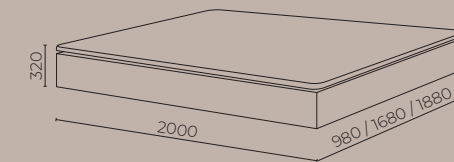

KING REST PLUS čiužinys

KING REST PLUS – tai puikus pasirinkimas nenorintiems ieškoti kompromisų perkant čiužinį. Gaukite viską, kas geriausia: aukštos kokybės POCKET spyruokles, poliuretano minkštumą, septynias ergonomines zonas ir minkštą nusegamą antčiužinį skalbiamu užvalkalu.

Derinkite čiužinį su lova, pasirinkdami Jums patinkantį gobeleną. Šis čiužinys, pasirinkus tinkamą dydį, tiks visoms MAGRĖS BALDŲ lovoms.

Rekomenduojamas 60 – 130 kg žmonėms. Antčiužinis paminkština čiužinį ir apsaugo jį nuo nešvarumų. Jis prisegtas užtrauktuku, dėl to nenuslys ir nepasislinks.

NAUJOS KARTOS
POLIURETANAS SU
SOJŲ ALIEJUM

EKOLOGIŠKAS IR TINKANTIS
ALERGIŠKIEMS ŽMONĖMS IR
KŪDIKIAMS

AUKŠTAS, 2-JŲ
BRANDUOLIŲ
ČIUŽINIO PAGRINDAS

Nusegamas
viskoelastinis
antčiužinis

7 ergonominės
zonos

Vidutinio
minkštumo
čiužinys

Pocket
spyruoklės
360 vnt./m²

Apsaugotas
nuo kenkėjų

Rekomenduojamas
svoriui: 60 - 130 kg

Padedą palaikyti
taisyklingą stuburo
padėtį

Papildomi oro tarpai
užtikrina maksimalų
vėdinimą

Poliuretano tankis:
40-50 kg/m³