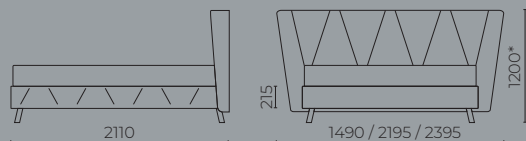

DAVINCI

lova

Tai išskirtinis baldas, kuris taps puikiu miegamojo akcentu. Ekspresyvus jos dizainas gali pagyvinti kambarį, nepaisant to, kad baldas gana minimalistiškas. Platus minkštas galvūgalis, patogus atsiremti sėdint.

Susikurkite individualų derinį pasirinkdami lovos dydį, apmušalus, kojeles ir apšvietimą.