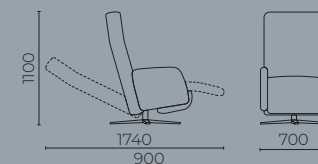

Rinkitės:

- Audinį
- Kojelės spalvą