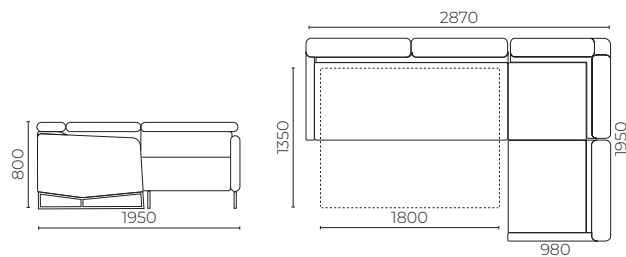

Sofos ir minkštų kampų galvūgaliai reguliuojasi, o maksimaliam komfortui galima pagilinti sėdimąją dalį.

EVA

sofa

Rinkitės:

- Audinį
- Kojelių spalvą

EVA

staliukas

Talpus taisyklingų formų, dviaukštis staliukas ant ratukų, kurį lengvai perstumsite pagal poreikį.

EVA MAX

minkštas kampas

Rinkitės:

- Audinį
- Kampinės dalies pusę
- Kojelių spalvą

EVA

fotelis

Fotelio ištiesimui naudojama speciali sistema, kuri išsitiesia be jokių rankenėlių ar mygtukų – tik nuo žmogaus svorio. Sėdint galima reguliuoti galvos atlošą.

Įvairaus dydžio valgomojo stalai, rinkitės Jums labiausiai patinkantį dydį: 1 m, 1,2 m, 1,4 m, 1,6 m. Stalų kojos – metalinės, tai užtikrina stalui stabilumą. Stalviršis – faneruota MDF, jo briauna pjauta kampu dėl patogaus kasdienio naudojimo. Susipažinkite su naująja kolekcija!